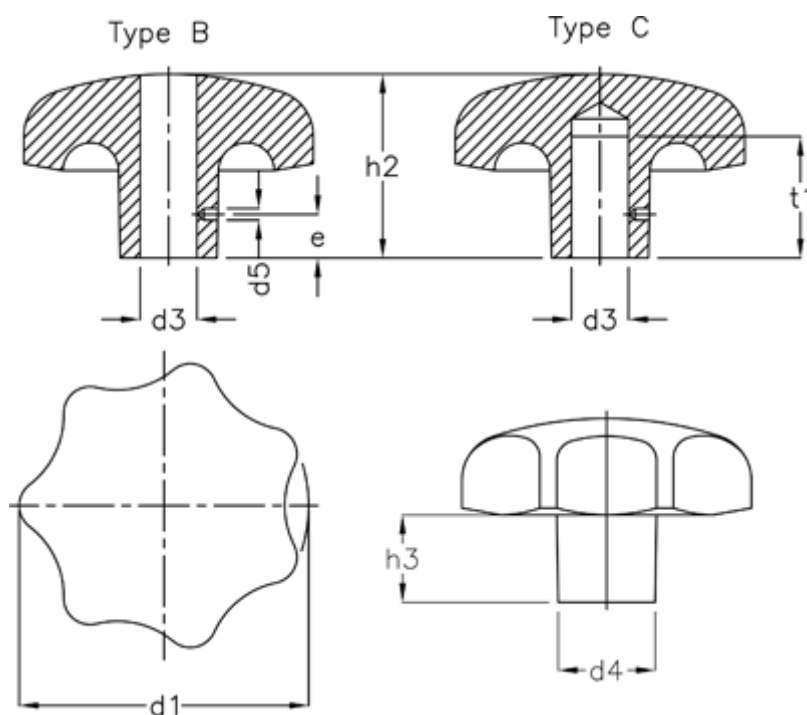

Varenummer: 20523244

Beskrivelse: E+G Stjernegreb DIN 6336-GG-63-B10-C

Mål

d1	= 63
d3	= B 10
d4	= 20
d5	= 3.8
e	= 10
h2	= 40
h3	= 21
t1 min.	= 22